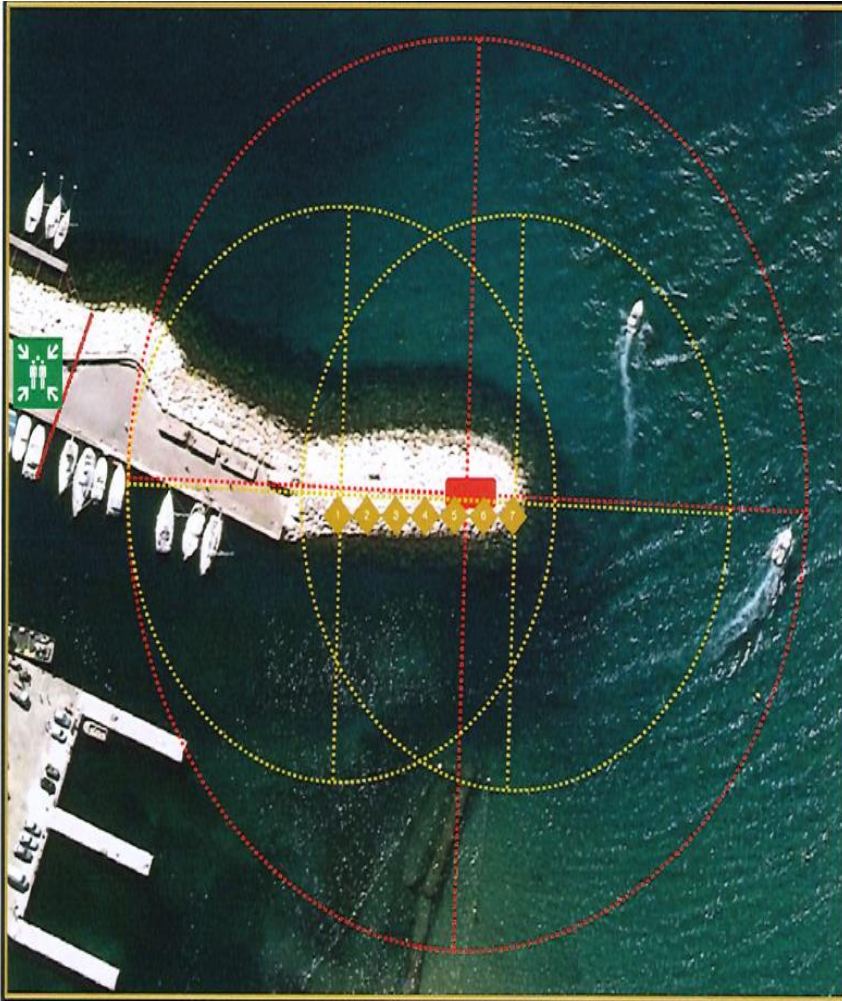

Le
Lavandou

Le Port

AVIS AUX USAGERS 3/2023

Les usagers du port du LAVANDOU sont informés que des spectacles pyrotechniques sont organisés par la ville du LAVANDOU se dérouleront les 14, 21, 28 et 31 juillet 2023 à 22h30.

Pour des raisons de sécurité, les mouvements de sortie du port seront autorisés jusqu'à 22H00 soit 30 minutes avant le feu, les mouvements de rentrée seront autorisés 30 minutes après le feu soit 23h00.

Les usagers sont invités à respecter l'interdiction de navigation dans le cercle de sécurité rouge en annexe de l'avis et à la plus grande prudence lors du tir du feu d'artifices.

Thierry AUBRY
Directeur du port du LAVANDOU

-LE LAVANDOU-

Vendredi 21 Juillet 2023
Tir du feu d'artifice : 22h30
Digue du Lavandou
Port du Lavandou

Durée : 8 minute
Calibre maximum 75 mm

-  Poste pyrotechnie aéroterrestre -Calibre max 50 mm
-  Périmètre de Sécurité 50 mètres
-  Poste pyrotechnie aérienne- Calibre max 75 mm
-  Périmètre de Sécurité 80 mètres
-  Barrière
-  Point d'Accueil des secours