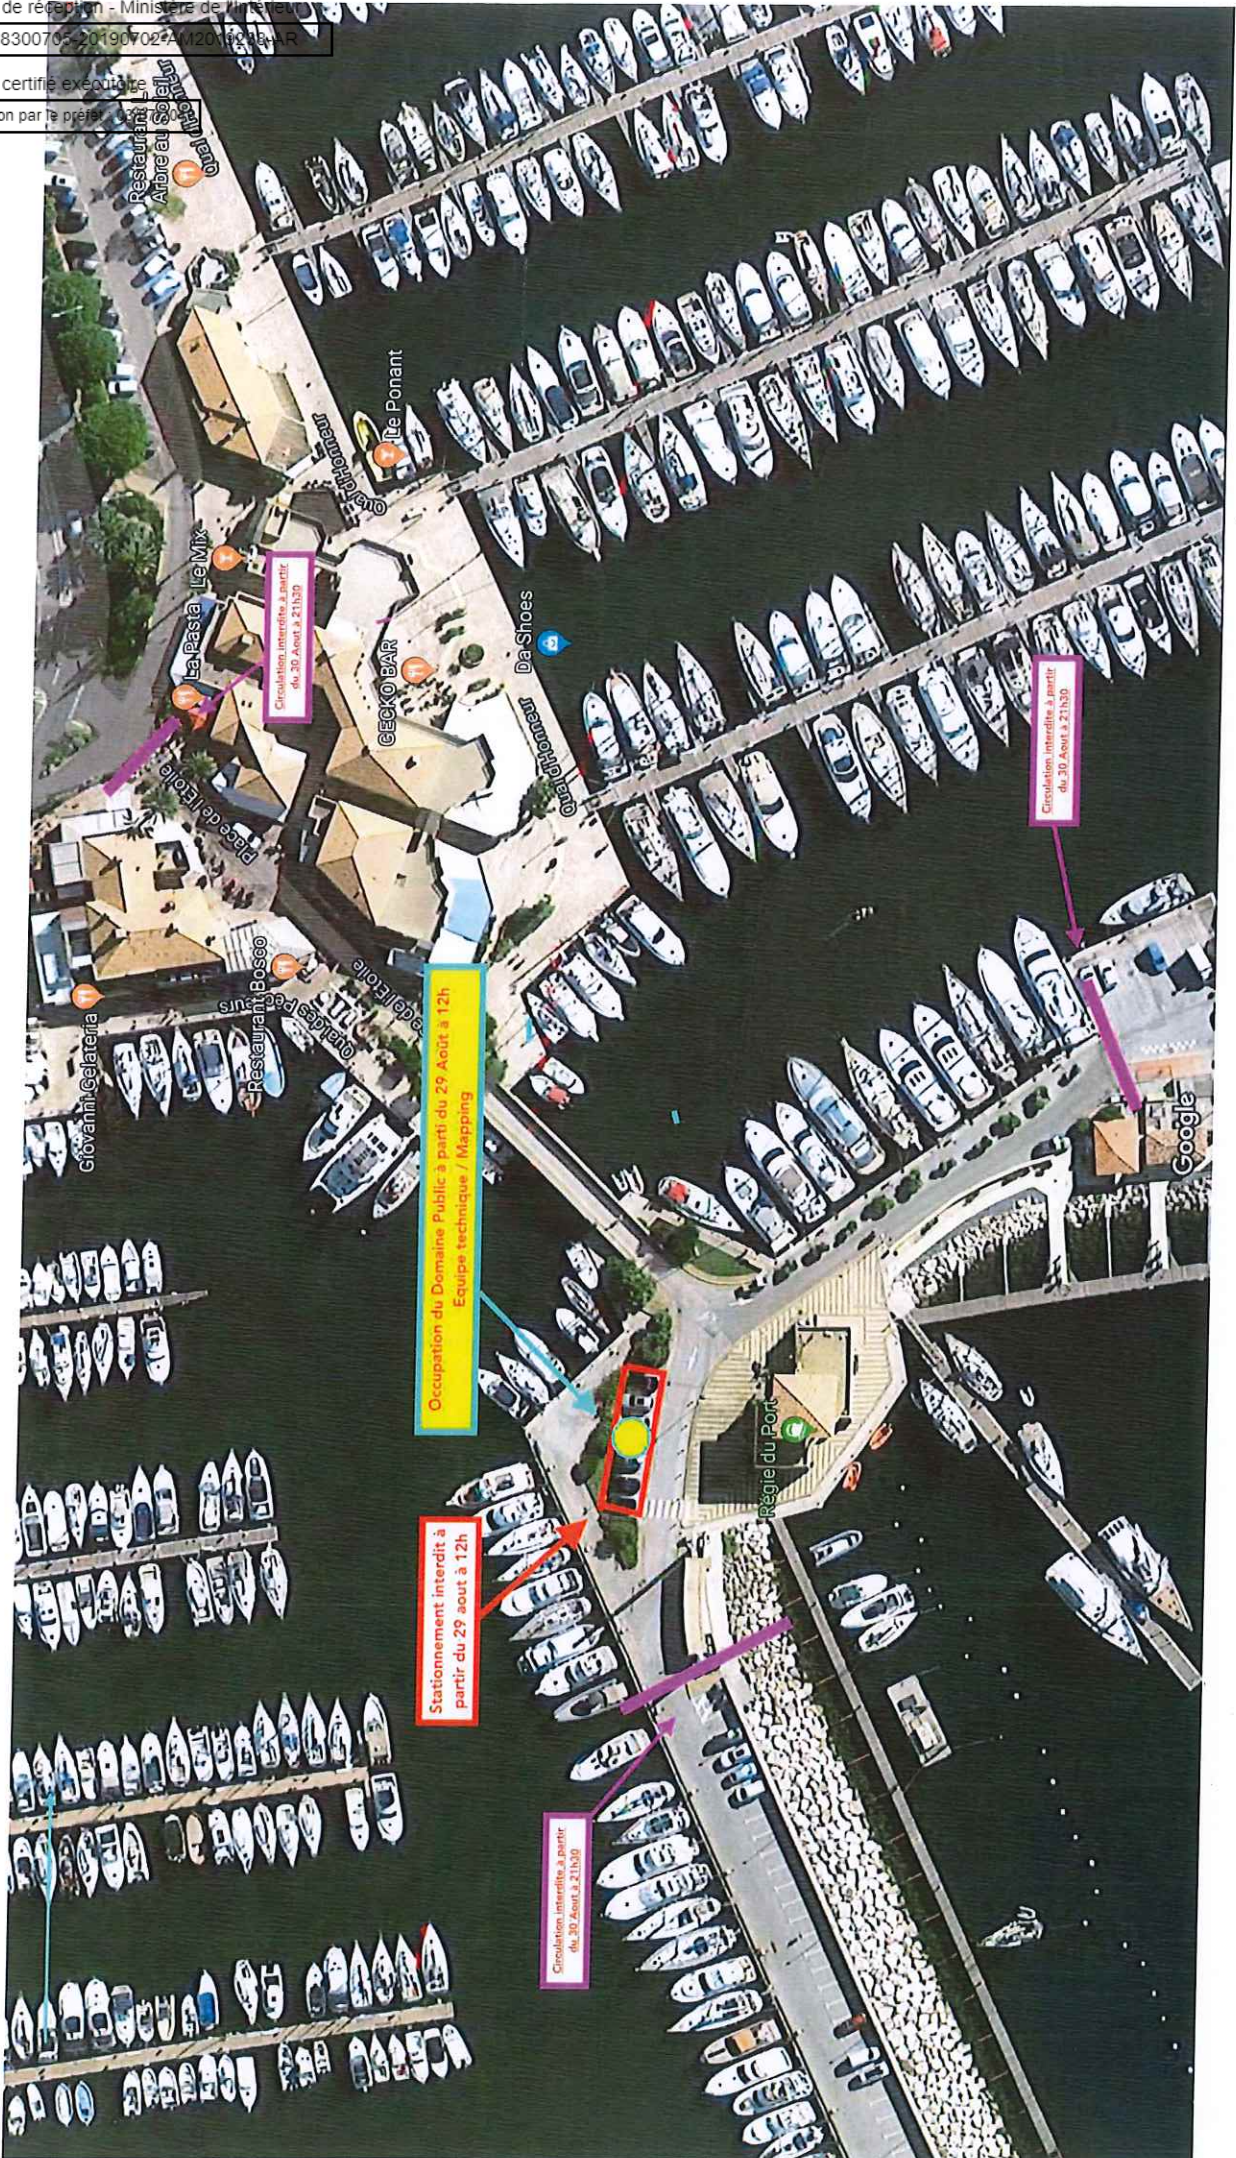

Accusé certifié exécutoire
Réception par le prestataire

Plan n°2

Occupation du Domaine Public à partir du 29 Août à 12h
Équipe technique / Mapping

Stationnement interdit à partir du 29 août à 12h

Circulation interdite à partir du 30 Août à 21h30

Circulation interdite à partir du 30 Août à 21h30